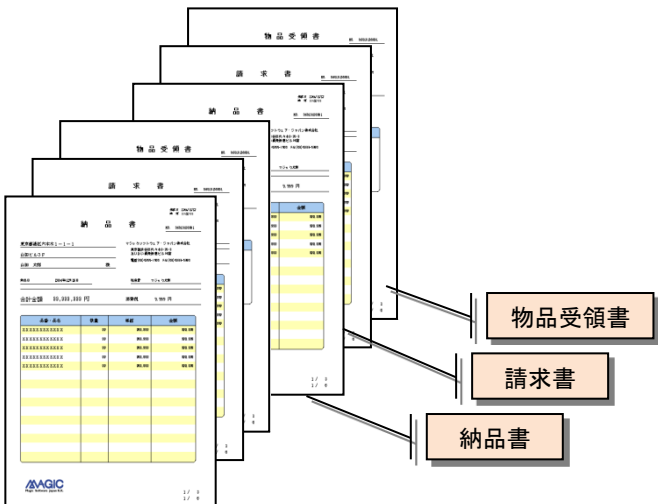

# ReportsMagic<sup>®</sup>

複雑な帳票作成もこれで容易に！  
 XML対応帳票ソリューション それがReportsMagicです

## 精密な帳票設計

- 0.1mm単位の精度
- 豊富な作図機能
- 豊富なバーコード
- 複数レイヤ対応
- スキャナ読み込みによる容易な位置調整
- 複合帳票のサポート
- ブレイク処理
- Unicode対応