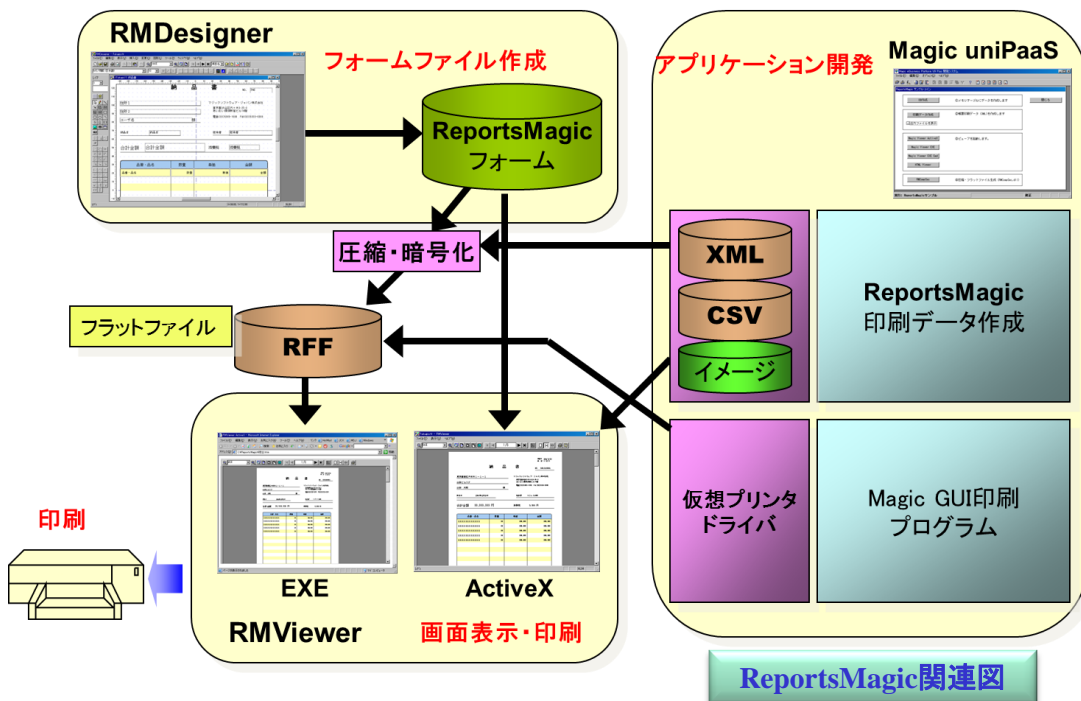

## 容易な帳票変更

- 帳票フォームとプログラムロジックの分離
- フォントと色の一元管理
- 言語変換機能

## Magicとの優れた親和性

- Magicと互換の記憶型式、書式をサポート
- ビューア起動用DLL
- 仮想プリンタドライバ(Magic GUI印刷サポート)

## C/S、Web環境でのシームレスな対応

- C/S版、Web版、RichClient版の3種類のビューア(RMViewer)製品
- Exe版、ActiveX版の2種類の利用形態

## データ圧縮、セキュリティ

- データ圧縮・暗号化機能をサポート
- マルチスレッドにより高レスポンス
- パスワードによる管理

ReportsMagic関連図

RMDesigner

RMViewer

動作環境

RMDesigner

Windows XP/Vista/7/2003/2008