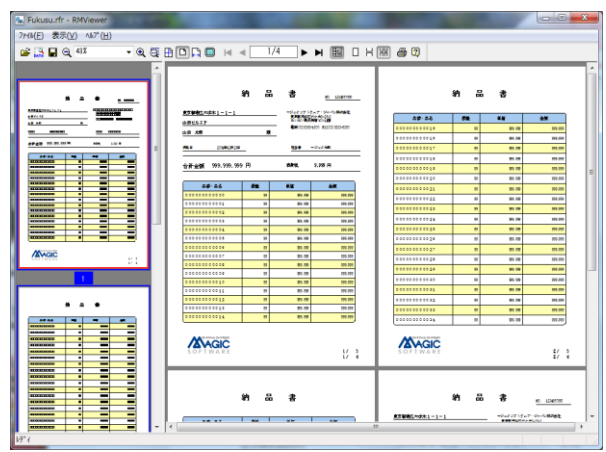

## データ圧縮、セキュリティ

- データ圧縮・暗号化機能をサポート
- マルチスレッドにより高レスポンス
- パスワードによる管理

ReportsMagic関連図

RMDesigner

RMViewer

動作環境

RMDesigner

Windows XP/Vista/7/2003/2008