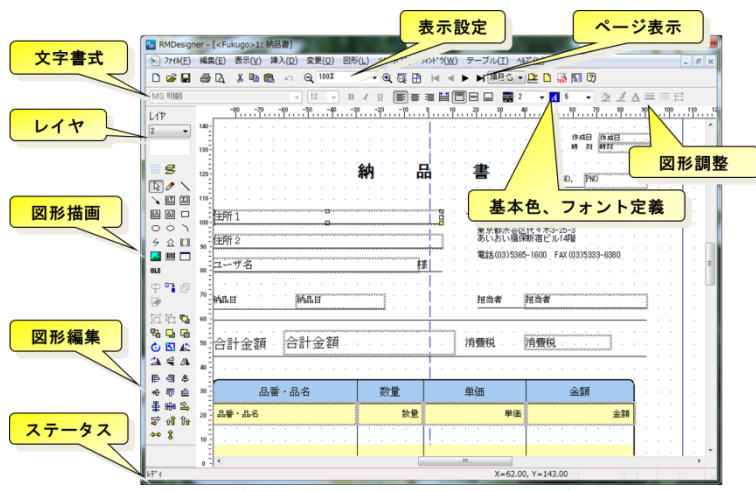

## C/S、Web環境でのシームレスな対応

- C/S版、Web版、RichClient版の3種類のビューア(RMViewer)製品
- Exe版、ActiveX版の2種類の利用形態

## データ圧縮、セキュリティ

- データ圧縮・暗号化機能をサポート
- マルチスレッドにより高レスポンス
- パスワードによる管理

ReportsMagic関連図

RMDesigner

RMViewer

動作環境

RMDesigner

Windows XP/Vista/7/2003/2008