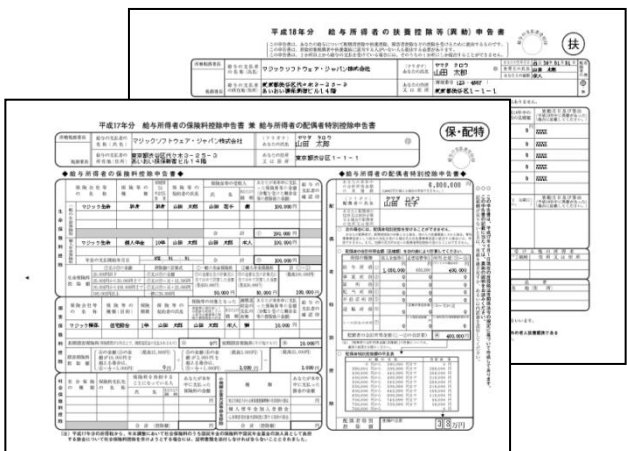

データ圧縮、セキュリティ

- ☐ データ圧縮・暗号化機能をサポート
- ☐ マルチスレッドにより高レスポンス
- ☐ パスワードによる管理